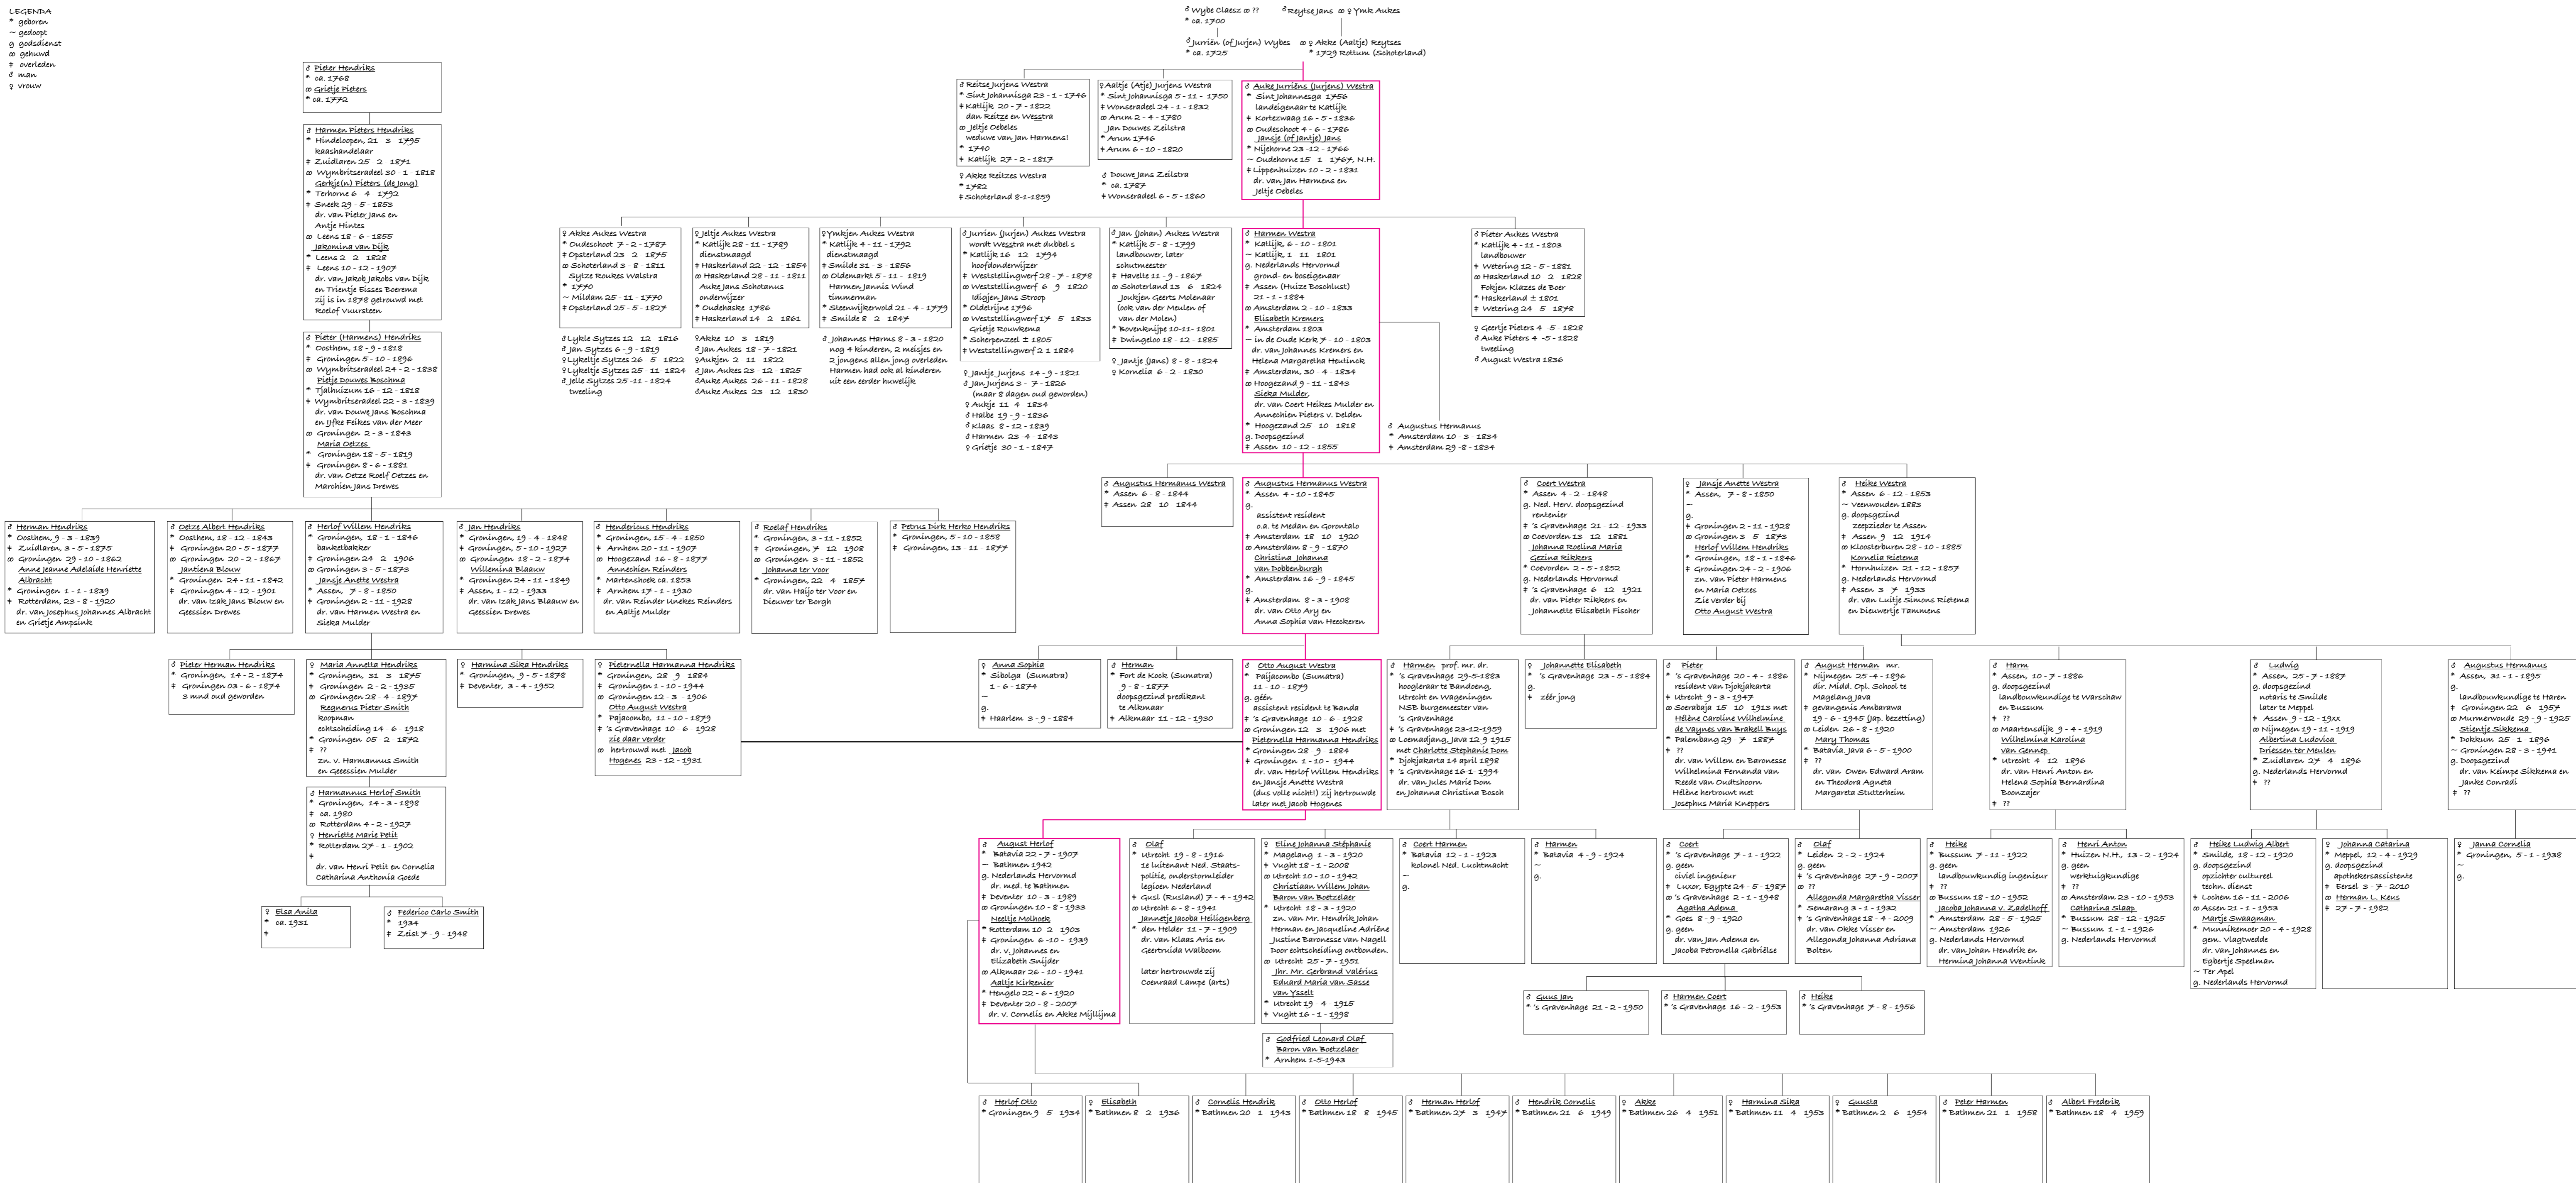

LEGENDA
* geboren
~ gedoopt
g. gedienset
o. gehuwd
† overleden
♂ man
♀ vrouw

♂ Pieter Hendriks
* ca. 1768
o. Grietje Pieters
* ca. 1772

♂ Harmen Pieters Hendriks
* Huisdoopt, 21 - 3 - 1795
kaaschandaalar
† Zuidlaren 25 - 2 - 1871
o. Wymbritseraedel 30 - 1 - 1818
Gertje(n) Pieters (de Jong)
* Terhorne 6 - 4 - 1792
† Sneek 29 - 5 - 1853
dr. van Pieter Jans en
Antje Hintes
o. Leens 18 - 6 - 1855
Johanna van Bijl
* Leens 2 - 2 - 1828
† Leens 10 - 12 - 1907
dr. van Jakob Jakobs van Bijl
en Trientje Bisses Boerema
zij is in 1878 getrouwd met
Roelf Vuursteen

♂ Pieter (Harmens) Hendriks
* Oosthem, 18 - 9 - 1818
† Groningen 5 - 10 - 1896
o. Wymbritseraedel 24 - 2 - 1838
Pietje Douwes Boschma
Tjalkhuizum 16 - 12 - 1818
† Wymbritseraedel 22 - 3 - 1839
dr. van Douwe Jans Boschma
en Jijze Fekkes van der Meer
o. Groningen 2 - 3 - 1843
Maria Oetjes
* Groningen 18 - 5 - 1819
† Groningen 8 - 6 - 1881
dr. van Oetse Roelf Oetjes en
Marchien Jans Drewes

♂ Herman Hendriks
* Oosthem, 9 - 3 - 1839
† Zuidlaren, 3 - 5 - 1875
o. Groningen 29 - 10 - 1862
Anne Jeanne Adelaide Henriette
Albrecht
* Groningen 1 - 1 - 1839
† Rotterdam, 23 - 8 - 1920
dr. van Josephus Johannes Albrecht
en Grietje Ampsine

♂ Oetse Albert Hendriks
* Oosthem, 18 - 12 - 1843
† Groningen 20 - 5 - 1877
o. Groningen 20 - 2 - 1867
Jantiena Blouw
* Groningen 24 - 11 - 1842
† Groningen 4 - 12 - 1901
dr. van Izak Jans Blouw en
Geessien Drewes

♂ Herlof Willem Hendriks
* Groningen, 18 - 1 - 1846
banketbakker
† Groningen 24 - 2 - 1906
o. Groningen 3 - 5 - 1873
Jansje Annette Westra
* Assen, 7 - 8 - 1850
† Groningen 2 - 11 - 1928
dr. van Harmen Westra en
Sicka Mulder

♂ Jan Hendriks
* Groningen, 19 - 4 - 1848
† Groningen, 5 - 10 - 1907
o. Groningen 18 - 2 - 1874
Willemina Blaauw
* Groningen 24 - 11 - 1849
† Assen, 1 - 12 - 1933
dr. van Izak Jans Blaauw en
Geessien Drewes

♂ Hendriks Hendriks
* Groningen, 15 - 4 - 1850
† Arnhem 20 - 11 - 1907
o. Hoogezaand 16 - 8 - 1877
Anneschien Reinders
* Martenshoek ca. 1853
† Arnhem 17 - 1 - 1930
dr. van Reinder unders Reinders
en Aaltje Mulder

♂ Roelf Hendriks
* Groningen, 3 - 11 - 1852
† Groningen, 7 - 12 - 1908
o. Groningen 3 - 11 - 1852
Johanna ter Voor
* Groningen, 22 - 4 - 1857
dr. van Haijo ter Voor en
Diewer ter Borgh

♂ Petrus Birk Herbo Hendriks
* Groningen, 5 - 10 - 1858
† Groningen, 13 - 11 - 1877

♂ Augustus Hermanus Westra
* Assen, 6 - 8 - 1844
† Assen 28 - 10 - 1844
g.

♂ Augustus Hermanus Westra
* Assen, 4 - 10 - 1845
g.
o.a. te Medan en Gorontalo
† Amsterdam 18 - 10 - 1920
o. Amsterdam 8 - 9 - 1870
Christina Johanna
van Bobbenburg
* Amsterdam 16 - 9 - 1845
g.
† Amsterdam 8 - 3 - 1908
dr. van Otto Ary en
Anna Sophia van Heeskeren

♂ Coert Westra
* Assen, 4 - 2 - 1848
g. Ned. Herv. doopsgezind
rentenier
† 's Gravenhage 21 - 12 - 1933
o. Coevorden 13 - 12 - 1881
Johanna Roelina Maria
Gezina Rijkers
* Coevorden, 2 - 5 - 1852
g. Nederlands Hervormd
† 's Gravenhage 6 - 12 - 1921
dr. van Pieter Rijkers en
Johannette Elisabeth Fischer

♀ Jansje Anette Westra
* Assen, 7 - 8 - 1850
~
g.
† Groningen 2 - 11 - 1928
o. Groningen 3 - 5 - 1873
Herlof Willem Hendriks
* Groningen, 18 - 1 - 1846
† Groningen 24 - 2 - 1906
zn. van Pieter Harmens
en Maria Oetjes
Zie verder bij
Otto August Westra